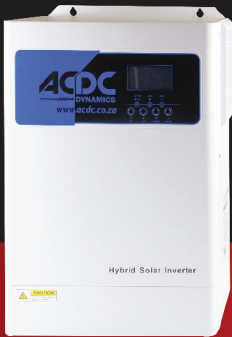

**OPTIONAL WIFI DONGLE** Code: **HP-WIFI**

**NOW ONLY**

**R807<sup>83</sup>**  
EXCL VAT

R922.10 Incl VAT

**HP-5K 48VDC**

**NOW ONLY**

**R9,303<sup>47</sup>**  
EXCL VAT

R10,699.00 Incl VAT